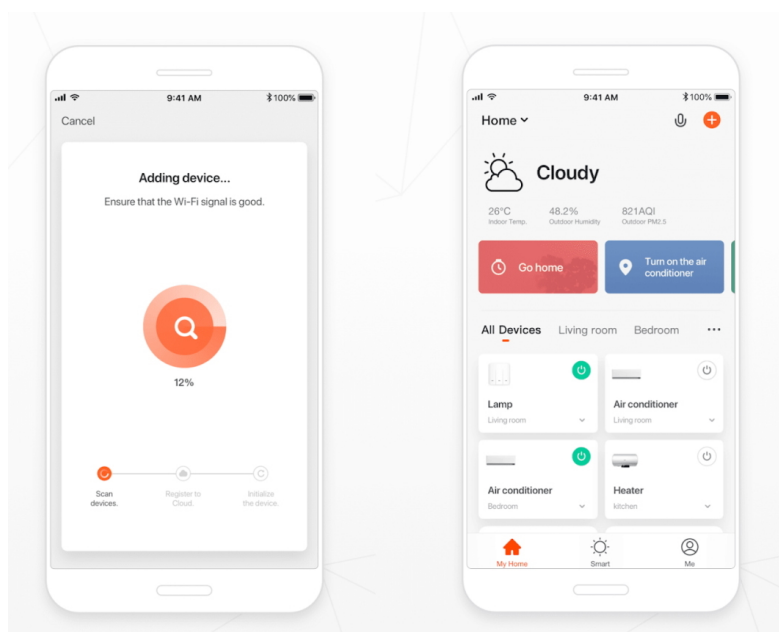

IMMAX NEO E27 9 W RGB+CCT

Chytrá, **stmívatelná**, barevná LED žárovka umožňuje **nastavení barvy a jasu** světla dle aktuální potřeby. Kromě **RGB** barevné škály je možné měnit také teplotu světla od teplé až po studenou bílou. Žárovka je založena na bezpečné a spolehlivé bezdrátové komunikaci **Wi-Fi**. Samozřejmostí je kompatibilita se systémy iOS či Android a hlasovým ovládáním přes Amazon Alexa, Google Assistant nebo Apple Siri.

Vstupní napětí: 230 V AC

Úhel světelného paprsku: 240°

Barva: bílá

Energetická třída (EEI): F

TuyaSmart:

[Aplikace pro Android](#)

[Aplikace pro iOS](#)
