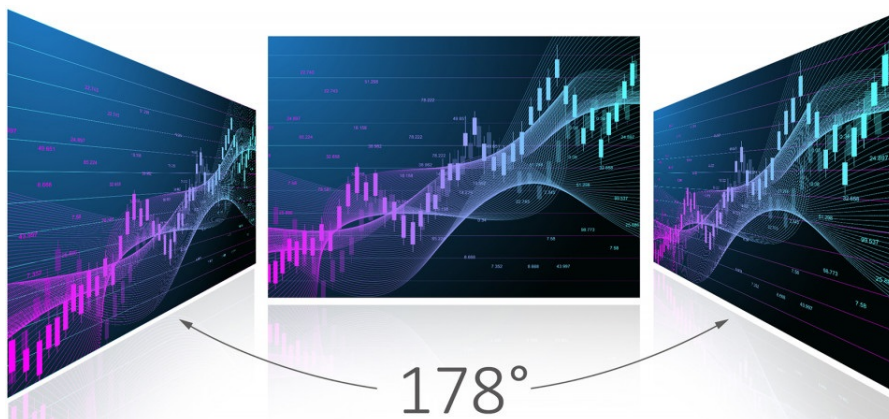

### Od práce po zábavu ve QHD kvalitě - monitor ViewSonic VX3276-2K-MHD-2

Velká **32palcová plocha**, QHD rozlišení, SuperClear IPS displej a spousta dalšího je ukryto do prémiového designu **monitoru ViewSonic VX3276-2K-MHD-2**. Elegantní provedení s tenkými rámečky a štíhlým profilem se dokonale sladí s kancelářským stolem i moderní domácností.

Na displeji s **vysokým QHD rozlišením** si dopřejete detailní obraz s bohatými barvami z každého úhlu, ze všech stran díky **SuperClear IPS technologii**. Flexibilní konektivita v podobě **DisplayPortu, mini DisplayPortu a dvojice HDMI** podpoří vaši všestrannou pracovní činnost a nasazení. Integrované **reproduktory** poskytují plnohodnotné ozvučení a optimálně doplní sledování filmů, videí a umožní poslech hudby.

## ViewSonic VX3276-2K-MHD-2

LED monitor s úhlopříčkou **32"** nabízí rozlišení **2560 × 1440** obrazových bodů s poměrem stran **16 : 9**. Nabízí jas **250 cd/m<sup>2</sup>**, kontrastní poměr **1 200 : 1** a dobu odezvy **4 ms**. Použitím technologie **IPS** je dosaženo širokých pozorovacích úhlů **178° horizontálně i vertikálně**. Monitor disponuje speciálním režimem **Blue Light Filter**, který šetří vaše oči tím, že redukuje vyzařování modrého světla. Potěší také **stereo reproduktory** s celkovým výkonem 4 W.

### ZÁKLADNÍ SPECIFIKACE

**Typ panelu:** IPS

**Úhlopříčka:** 32"

**Poměr stran:** 16 : 9

**Rozlišení:** 2560 × 1440 px

**Kontrastní poměr:** 1 200 : 1

**Doba odezvy:** 4 ms

**Rozhraní:** 2× HDMI, 1× DisplayPort, 1× mini DisplayPort, 1× sluchátkový výstup