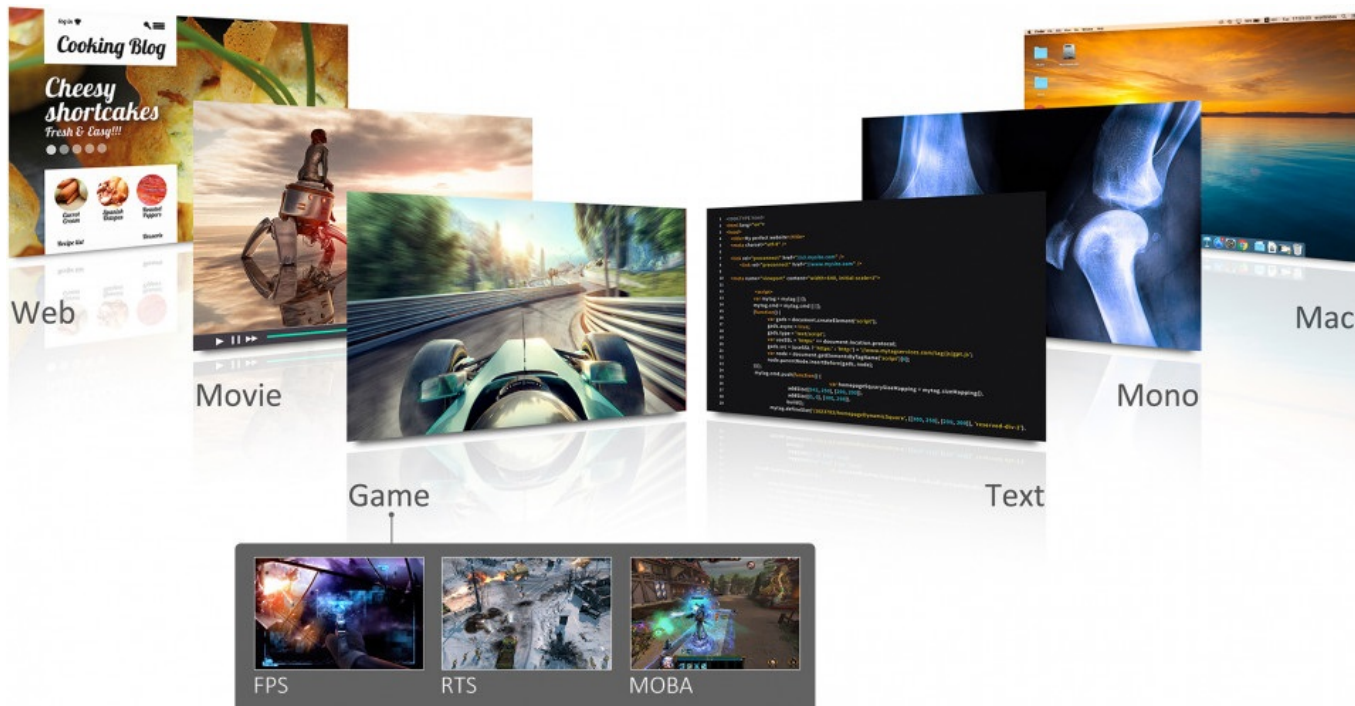

### Od práce po zábavu ve QHD kvalitě - monitor ViewSonic VX3276-2K-MHD-2

Velká **32palcová plocha**, QHD rozlišení, SuperClear IPS displej a spousta dalšího je ukryto do prémiového designu **monitoru ViewSonic VX3276-2K-MHD-2**. Elegantní provedení s tenkými rámečky a štíhlým profilem se dokonale sladí s kancelářským stolem i moderní domácností.

Na displeji s **vysokým QHD rozlišením** si dopřejete detailní obraz s bohatými barvami z každého úhlu, ze všech stran díky **SuperClear IPS technologii**. Flexibilní konektivita v podobě **DisplayPortu, mini DisplayPortu a dvojice HDMI** podpoří vaši všestrannou pracovní činnost a nasazení. Integrované **reproduktory** poskytují plnohodnotné ozvučení a optimálně doplní sledování filmů, videí a umožní poslech hudby.

Optimalizované nastavení obrazu pro každou činnost máte pod palcem díky jedinečnému režimu ViewSonic s označením **ViewMode**. Filmy, webové stránky, práce s textem a další – ať už děláte cokoli, můžete se spolehnout na ideální parametry obrazu.