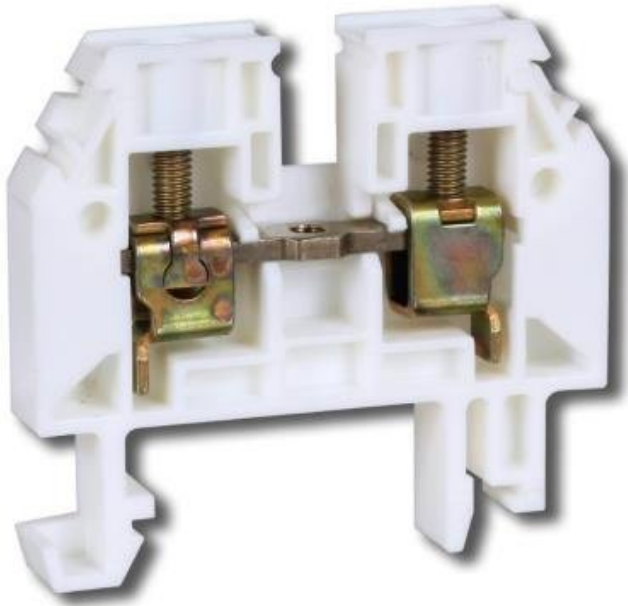

XTEND SOLARMI ŘADOVÁ SVORKA RSA 6 A

Cena celkem:

22 Kč

(bez DPH: 18 Kč)

Běžná cena:

24 Kč

Ušetříte:

2 Kč

Kód zboží:

ELEGWL0018

Part No.:

A141111

Záruka:

26 měs.

Stav:

Nové zboží

Popis

Xtend Solarmi řadová svorka RSA 6 A

Řadová svorka RSA je určena pro spojování elektrických obvodů malého a nízkého napětí měděnými tuhými i ohebnými eventuálně hliníkovými vodiči. Upevňovací část je z ocele.

- Připojitelný průřez jemného lankového vodiče bez lisovací koncovky - 0,5 až 6 mm²
- Připojitelný průřez jednodrátového vodiče - 0,5 až 10 mm²
- Připojitelný průřez vícedrátového vodiče - 0,5 až 10 mm²
- Způsob montáže - DIN lišta (35 mm)
- Třída hořlavosti izolačního materiálu dle UL 94: V0 (samozhášivý plast - bez halogenů)
- Norma - IEC 60947-7-1
- Způsob montáže - TH 35

ZÁKLADNÍ SPECIFIKACE

Jmenovitý proud: 41 A

Jmenovité izolační napětí: 1000 V

Krátkodobý výdržný proud: 720 A

Typ el. připojení: závitová přípojka

Rozměry: 50 x 45,2 x 8 mm

Provozní teplota: -40 až +105 °C