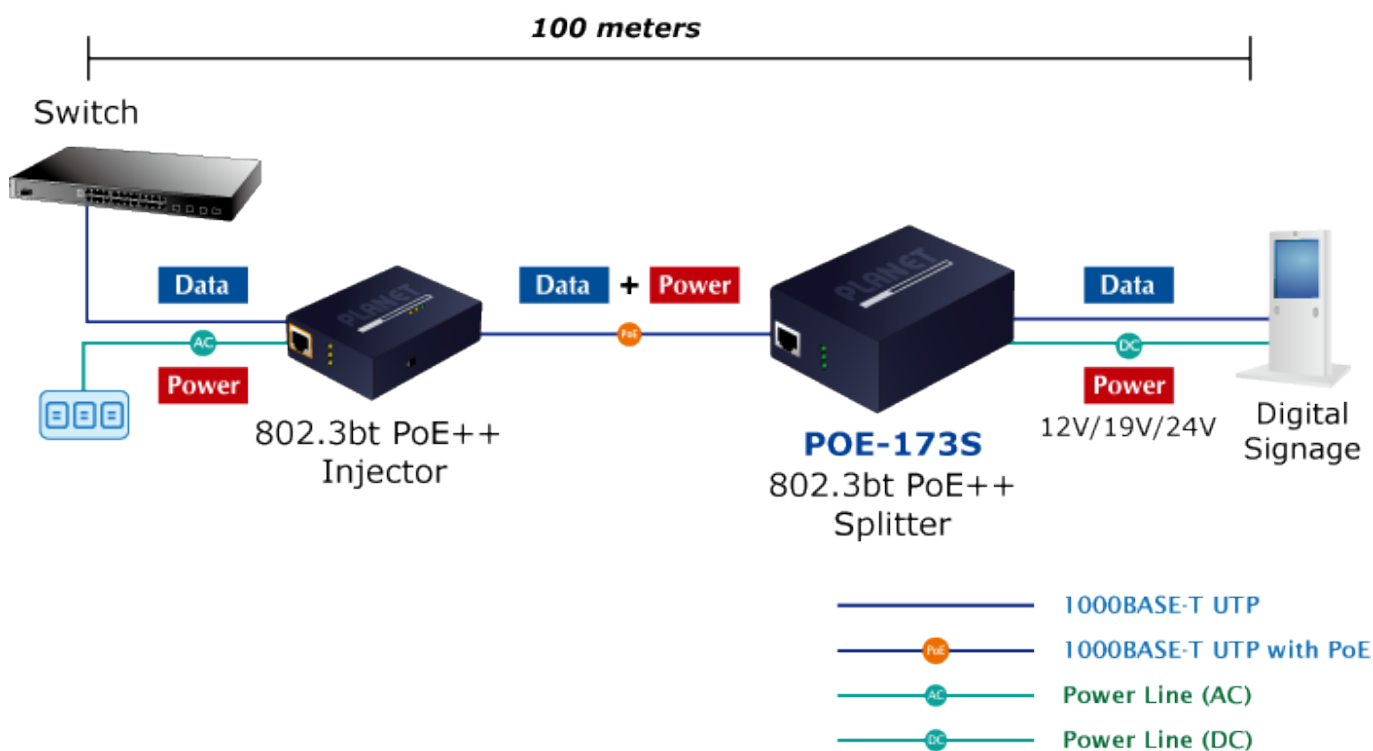

ZÁKLADNÍ SPECIFIKACE

Fyzické vlastnosti:

Porty: 1 x RJ-45 10/100/1000BASE-T data + power vstup, 1 x RJ-45 10/100/1000BASE-T data výstup

Provedení: desktop, na zeď

Napájení: PoE 48-56 V DC

Provozní teplota: 0 až 50 °C, vlhkost 5 - 95 %

Rozměry: 94 x 70,3 x 39,2 mm

Hmotnost: 265 g

POE funkce:

Celkový napájecí výkon: IEEE 802.3bt PoE++ (zpětně kompatibilní s IEEE 802.3at PoE+)

Počet injektorů: 1 x až 60 W

Typ napájení: End-span, Mid-span