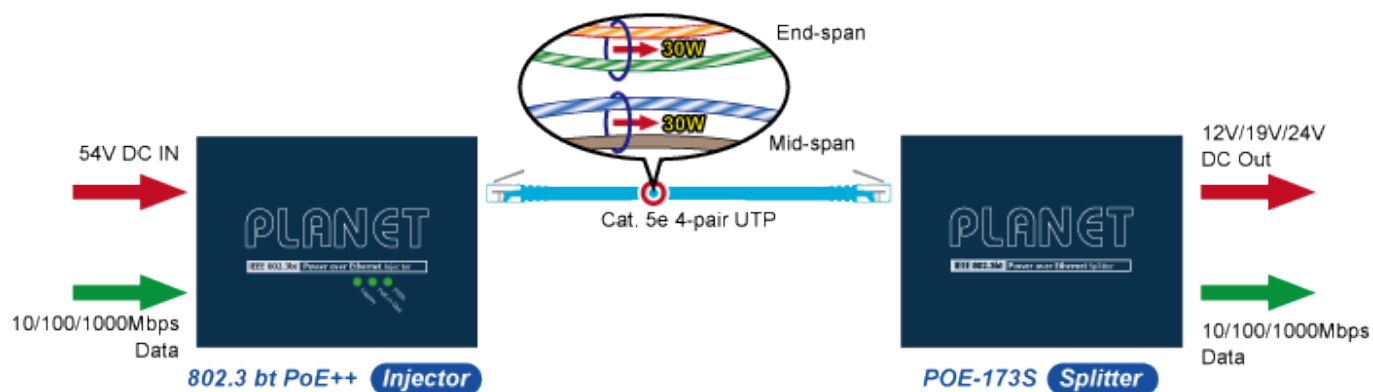

ZÁKLADNÍ SPECIFIKACE

Fyzické vlastnosti:

Porty: 1 x RJ-45 10/100/1000BASE-T data + power vstup, 1 x RJ-45 10/100/1000BASE-T data výstup

Provedení: desktop, na zeď

Napájení: PoE 48-56 V DC

Provozní teplota: 0 až 50 °C, vlhkost 5 - 95 %

Rozměry: 94 x 70,3 x 39,2 mm

Hmotnost: 265 g

POE funkce:

Celkový napájecí výkon: IEEE 802.3bt PoE++ (zpětně kompatibilní s IEEE 802.3at PoE+)

Počet injektorů: 1 x až 60 W

Typ napájení: End-span, Mid-span