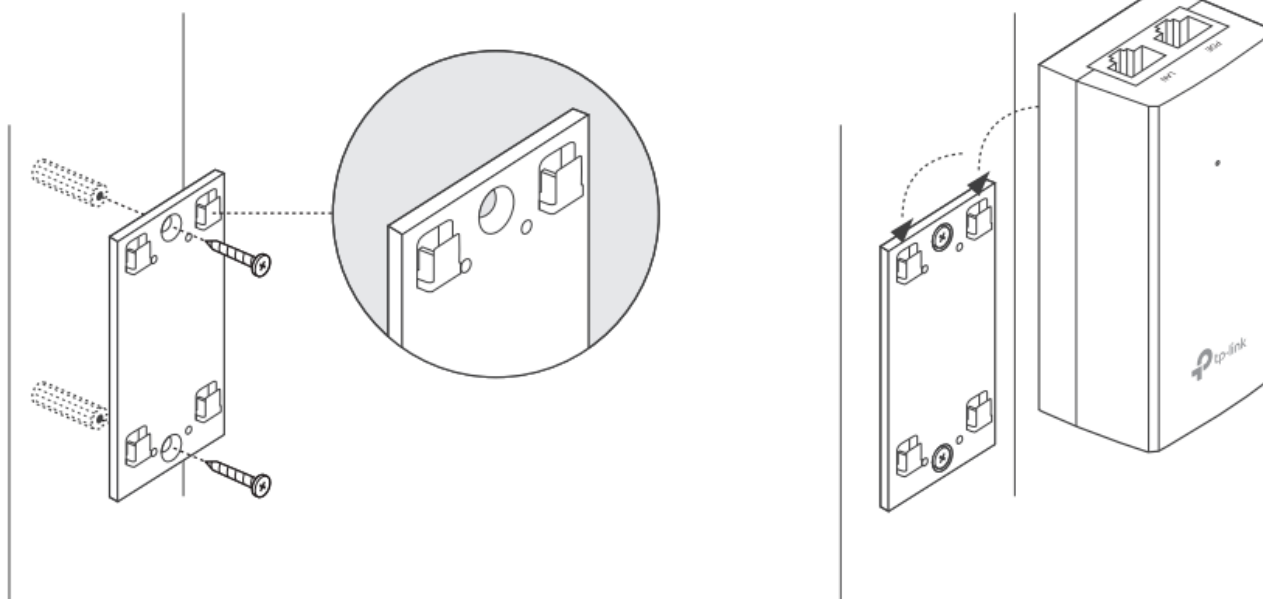

TP-Link TL-POE2412G

Pasivní PoE injektor slouží pro napájení všech zařízení, které v sobě mají zabudovaný PoE extraktor a podporují napětí 24 V. PoE adaptér má dva gigabitové ethernetové porty.

Díky držáku, který je součástí balení, tento model jednoduše připevníte na zeď.

Součástí balení je napájecí kabel.

ZÁKLADNÍ SPECIFIKACE

Typ: pasivní

Výstupní napětí: 24 V

Výstupní výkon: 12 W

Výstupní PoE port: 1 x 10/100/1000 Mbps

Rozměry: 85,8 x 43,9 x 35 mm