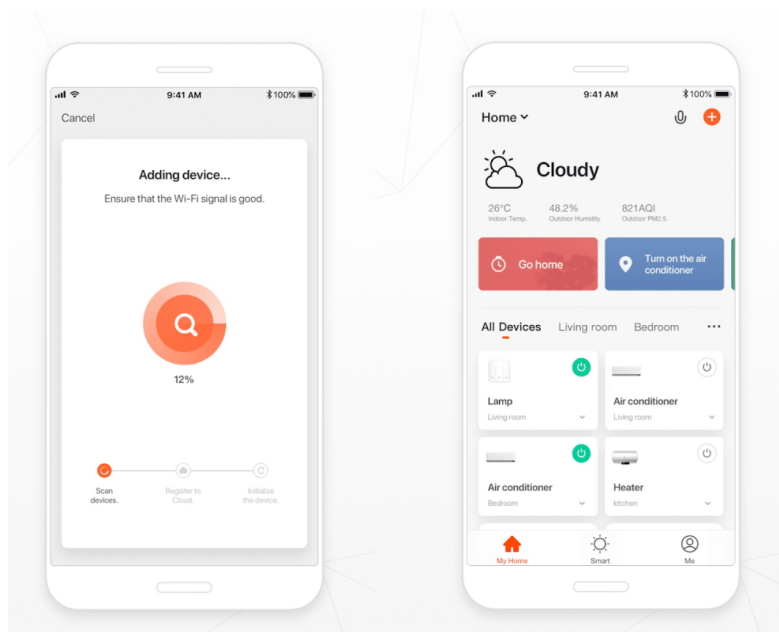

## Popis

### IMMAX NEO HIPODROMO 42 W

Nadstandardní LED závěsné stropní svítidlo ideální pro osvětlení jídelního stolu či kuchyňského ostrůvku ve vaší chytré domácnosti. Svítidlo lze propojit s chytrou bránou **IMMAX NEO** a ovládat tak celou síť domácích světelných zdrojů skrze dálkový ovladač či aplikaci v mobilním telefonu. Dálkový ovladač **Zigbee 3.0** je součástí balení.