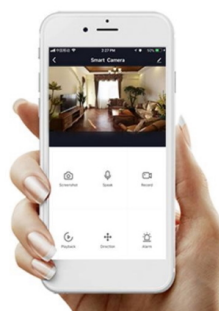

### IMMAX NEO HIPODROMO 42 W

Nadstandardní LED závěsné stropní svítidlo ideální pro osvětlení jídelního stolu či kuchyňského ostrůvku ve vaší chytré domácnosti. Svítidlo lze propojit s chytrou bránou **IMMAX NEO** a ovládat tak celou síť domácích světelných zdrojů skrze dálkový ovladač či aplikaci v mobilním telefonu. Dálkový ovladač **Zigbee 3.0** je součástí balení.