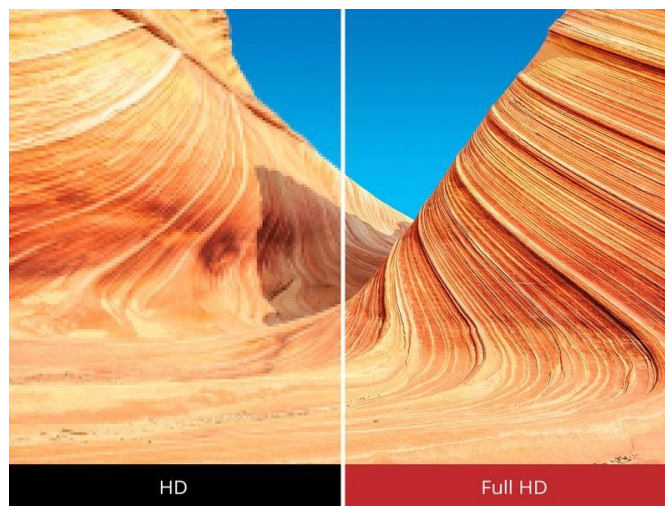

Své uplatnění tak **dotykový monitor ViewSonic TD2230** v oblastech jako maloobchod, zdravotní péče, vzdělávání, v domácnosti, ale také ve firemní sféře. Konstrukce s ultra tenkými rámečky podporuje sledování bez rušivých přechodů. Nechybí ani **pestrá konektivita** pro připojení širokého spektra periferních zařízení.