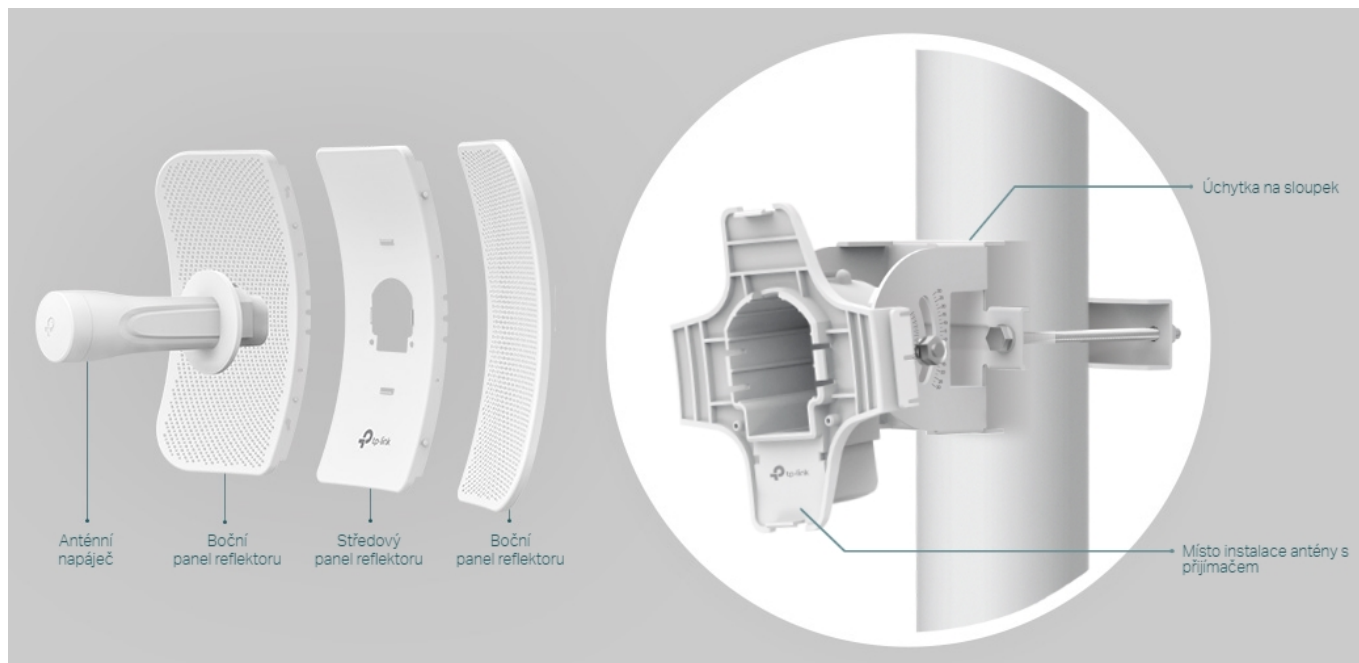

Díky směrové anténě Cassegrain s vysokým ziskem 23 dBi, technologií 2x2 MIMO a speciálnímu kovovému reflektoru umožňuje model CPE610 dosáhnout vynikajícího směrového zaměření paprsku, vylepšené latence a odolnosti vůči rušení. Profesionální výkon a uživatelsky příjemné provedení - venkovní anténa CPE610 s rychlostí přenosu 300 Mb/s v pásmu 5 GHz a ziskem 23 dBi je ideální volbou a cenově výhodným řešením pro potřeby venkovních bezdrátových sítí.

Stabilní konstrukce a flexibilní instalace

- Díky částem, které do sebe vzájemně zaklapnou, je montáž snadná a pohodlná
- Sady pro montáž na sloupek a volnost pohybu ve všech třech osách umožňují flexibilní instalaci
- Odolná konstrukce zajišťuje stabilitu i ve větrném prostředí

Pharos Control - Systém centralizované správy sítě

Anténa CPE610 se dodává se softwarem Pharos Control pro centralizovanou správu sítě, který uživatelům pomáhá snadno řídit všechna zařízení v síti z jediného počítače. Mezi jeho funkce patří rozpoznávání zařízení, monitorování jejich stavu, aktualizace firmwaru a údržba sítě. Intuitivní prostředí ve webovém prohlížeči - PharOS - je alternativním způsobem, jak síť spravovat, a profesionálům umožňuje přístup k detailnějším nastavením.

Příklady použití:

ZÁKLADNÍ SPECIFIKACE

Typ antény: směrová

Frekvence: 5,15 GHz - 5,85 GHz

Zisk: 23 dBi

Rozměry: 366 x 280 x 207 mm