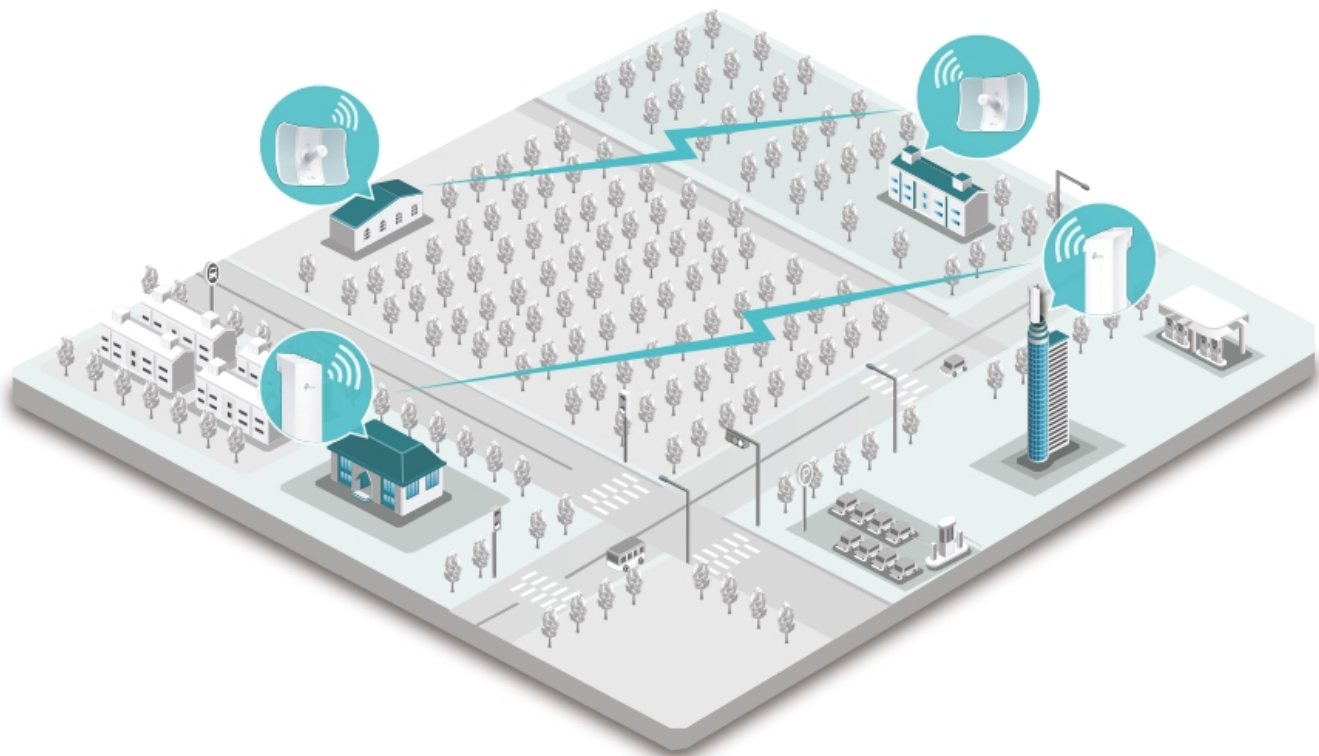

ZÁKLADNÍ SPECIFIKACE

Typ antény: směrová

Frekvence: 5,15 GHz - 5,85 GHz

Zisk: 23 dBi

Rozměry: 366 x 280 x 207 mm