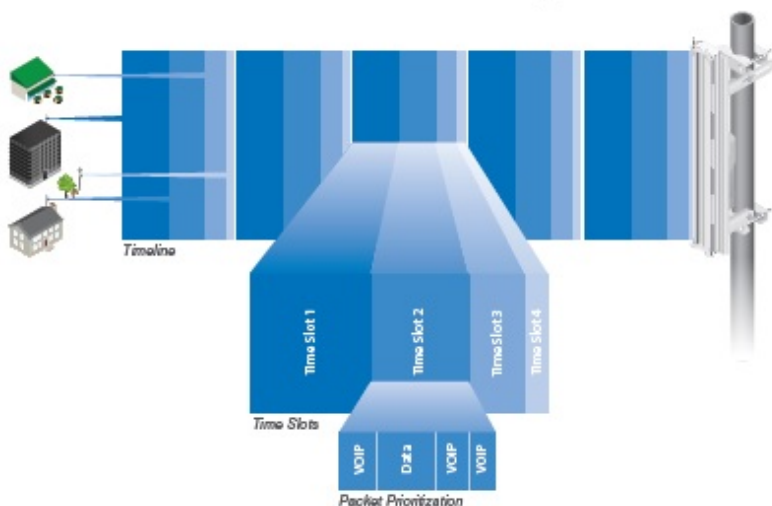

PowerBeam (PBE-M2-400) je vysoce **výkonná kompletní venkovní jednotka** včetně **18 dBi MIMO 2x2** antény pro pásmo **2,4 GHz**. Je vhodná jako **klientská jednotka nebo PtP spoj**. Jednotka podporuje propustnost **až 150 Mbps**.

PowerBeam 400 využívá novou konstrukci antény pro větší odolnost proti rušení, má lepší návrh pro snadnou instalaci. Materiál jednotky využívá technologii GEOMET pro vysokou odolnost proti korozi.

Pro vysoké přenosové rychlosti jednotka využívá standard 802.11n a technologii **AirMAX (TDMA)** pro dosažení **nízkých latencí**.

airMAX TDMA Technology

Anténní systém se skládá ze dvou antén s horizontální a vertikální polarizací, které využívají patentovanou technologii InnerFeed pro dosažení nejlepších vlastností při zachování dobré ceny.

V režimu bridge a WDS zařízení podporuje transparentně přenosy IPv6.

Součástí balení je i 24 V/ 0,5 A napájecí PoE zdroj.

ZÁKLADNÍ SPECIFIKACE

Wi-Fi standard: 802.11g/n + airMAX

Anténa: 18 dBi

Porty: 1x 10/100 Ethernet port