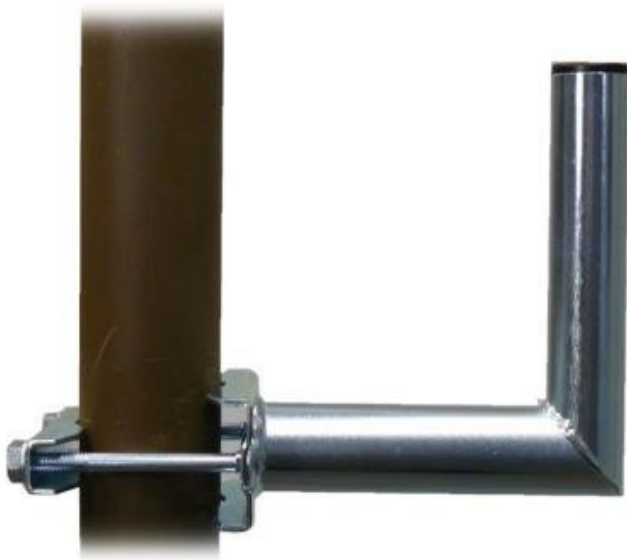

DRŽÁK WAVERF PK20S42 NA STOŽÁR 20CM

Cena celkem:	292 Kč
	(bez DPH: 242 Kč)
Běžná cena:	321 Kč
Ušetříte:	29 Kč
Kód zboží:	SATWAR0007
Part No.:	3021301E
Záruka:	26 měs.
Stav:	Nové zboží

Popis

WaveRF 3021301E

Držák vhodný k připevnění na stožár nebo svislou trubku, pro uchycení satelitních parabol a větších antén. Povrchově upraveno galvanickým zinkem.

ZÁKLADNÍ SPECIFIKACE

Délka odsazení: 200 mm

Celková výška držáku: 200 mm

Pracovní výška držáku: 160 mm

Průměr trubky: 42 mm

Základna: 3 mm silný zubatec k uchycení na trubku 25-70 mm

Hmotnost: 1200 g