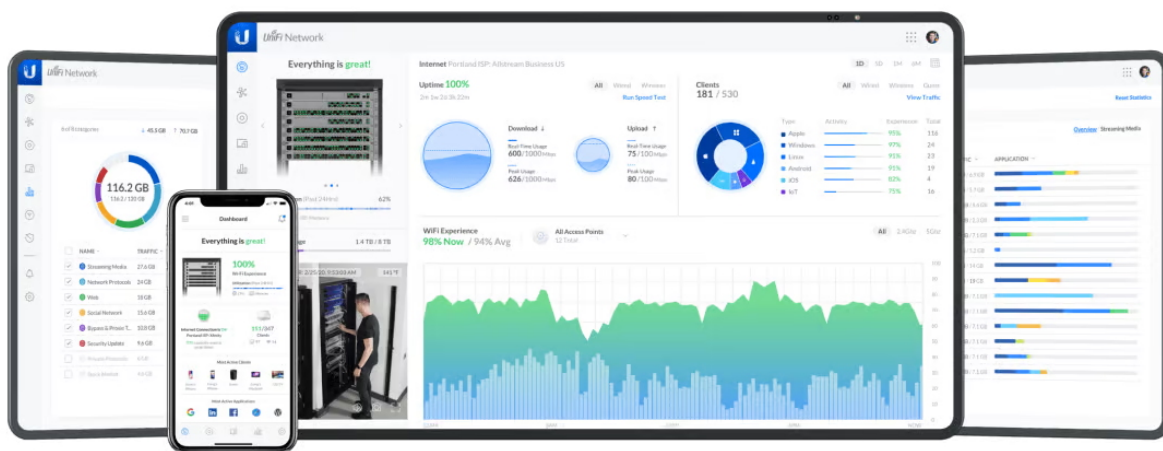

Další výhody:

- Společné SSID nebo více SSID s různým druhem zabezpečení
- Omezování rychlosti dle SSID
- Hotspot
- Účet hosta
- Billingový systém - využití externího serveru, definice voucherů, provázání s platebním portálem
- Load Balance – přepínání klientů na méně vytížené UniFi
- Spektrální analýza
- Podpora VLAN

Jednotka podporuje napájení aktivní PoE 802.3af/at a pasivní PoE 48 V.

Součástí balení je **Gbit PoE injektor 48 V / 0,5 A**.