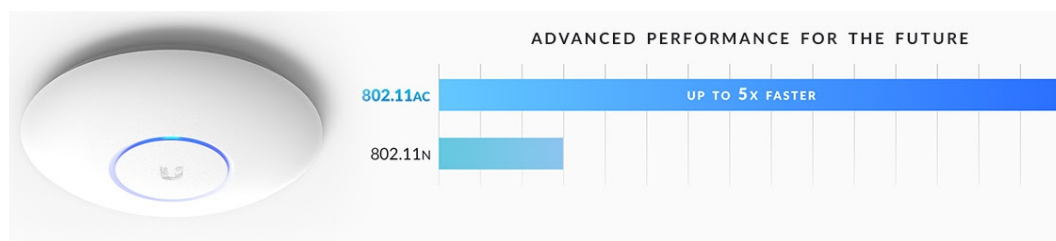

Ubiquiti UniFi AP AC PRO

Jednotka UniFi AC-PRO (UAP-AC-PRO) je Wi-Fi AP s podporou frekvenčních pásem 2,4 i 5 GHz a přenosovou rychlostí až 1 750 Mbps. Výhodou je velká propustnost a podpora PoE napájení 802.3af/at. Ideální do kanceláří, restaurací, škol nebo jako domácí AP.

UniFi AC PRO je designově povedené vnitřní hotspotové řešení využívající standard 802.11a/b/g/n/ac. Je vybaveno anténním systémem **MIMO 3x3** v podobě dvou integrovaných **3 dBi antén** (2,4 GHz a 5 GHz).