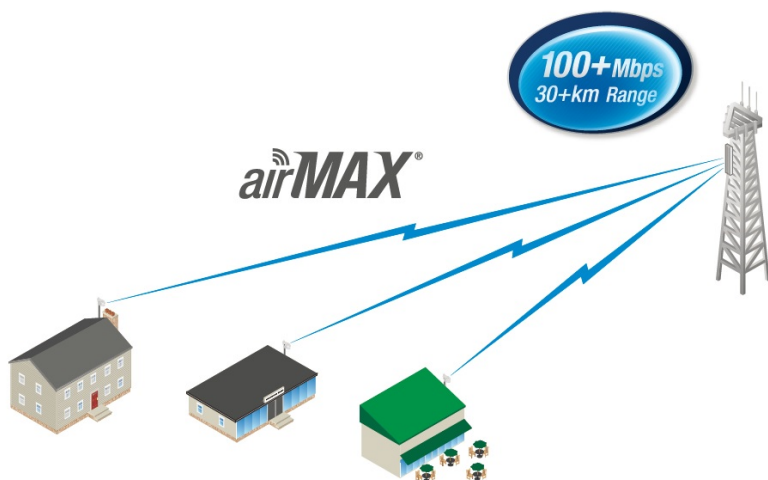

### Ubiquiti LiteBeam M5-23

LiteBeam (LBE-M5-23) je výkonná kompletní venkovní jednotka včetně 23 dBi antény pro pásmo 5 GHz vhodná jako klientské zařízení nebo pro spoj bod-bod. Jednotka umožňuje komunikaci rychlostí až 100 Mbps.