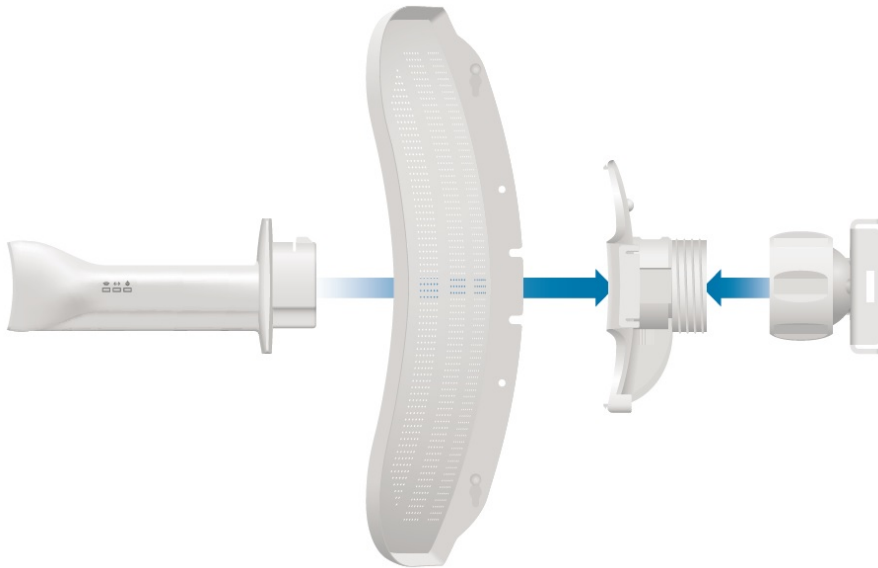

### Ubiquiti LiteBeam M5-23

LiteBeam (LBE-M5-23) je výkonná kompletní venkovní jednotka včetně 23 dBi antény pro pásmo 5 GHz vhodná jako klientské zařízení nebo pro spoj bod-bod. Jednotka umožňuje komunikaci rychlostí až 100 Mbps.

LiteBeam využívá nově navrženou **odlehčenou konstrukci antény** pro snadnější montáž bez nářadí. Patentovaná technologie InnerFeed integruje celou rádiovou část přímo do zářiče, který je krytý vysoce odolným UV stabilizovaným plastem.

Pro vysoké přenosové rychlosti jednotka využívá standard 802.11a/n a revoluční protokol **AirMAX (TDMA)** pro dosažení nízkých latencí. Anténní systém se skládá z **23dBi antény**. S jednotkami LiteBeam je tak možné připojit klienta až na vzdálenost 30 km.

Výhodou Litebeam je **vodováha a inovativní kloubový držák**, díky němu je možné anténu natočit do požadované polohy a přesně zaměřit.

I přes parabolickou anténu naleznete jednotku v praktickém kompaktním balení. **Skvělý poměr cena/výkon a snadná instalace** předurčuje k masivnímu nasazení do bezdrátových sítí.