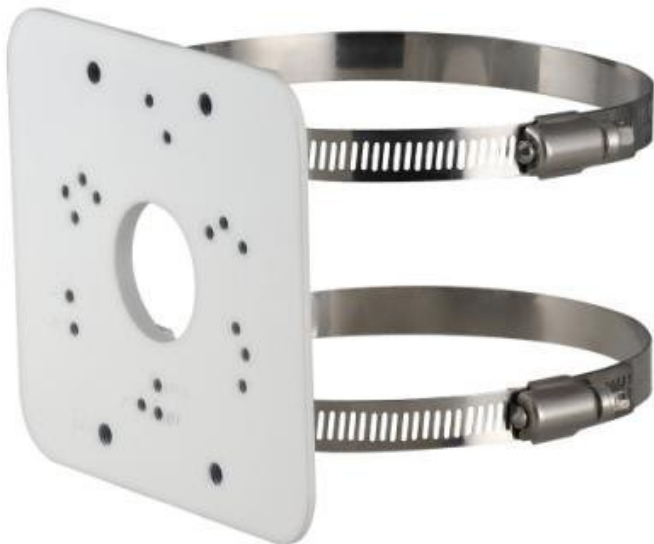

DAHUA PFA152-E

Cena celkem:

358 Kč
(bez DPH: 296 Kč)

Běžná cena:

394 Kč

Ušetříte:

36 Kč

Kód zboží:

NETDAH1425

Part No.:

PFA152-E

Záruka:

38 měs.

Stav:

Nové zboží

Popis

Dahua PFA152-E

Držák pro montáž kamer na sloup/trubku, zatížitelnost 3 kg. Použitelné na trubku průměru 80 až 150 mm.

Pro přehled držáků a upevnění klikněte [ZDE](#).

ZÁKLADNÍ SPECIFIKACE

Nosnost: 3 kg

Materiál: hliník, ocel

Hmotnost: 270 g

Barva: bílá

Rozměry: 125,6 × 114 × 20 mm