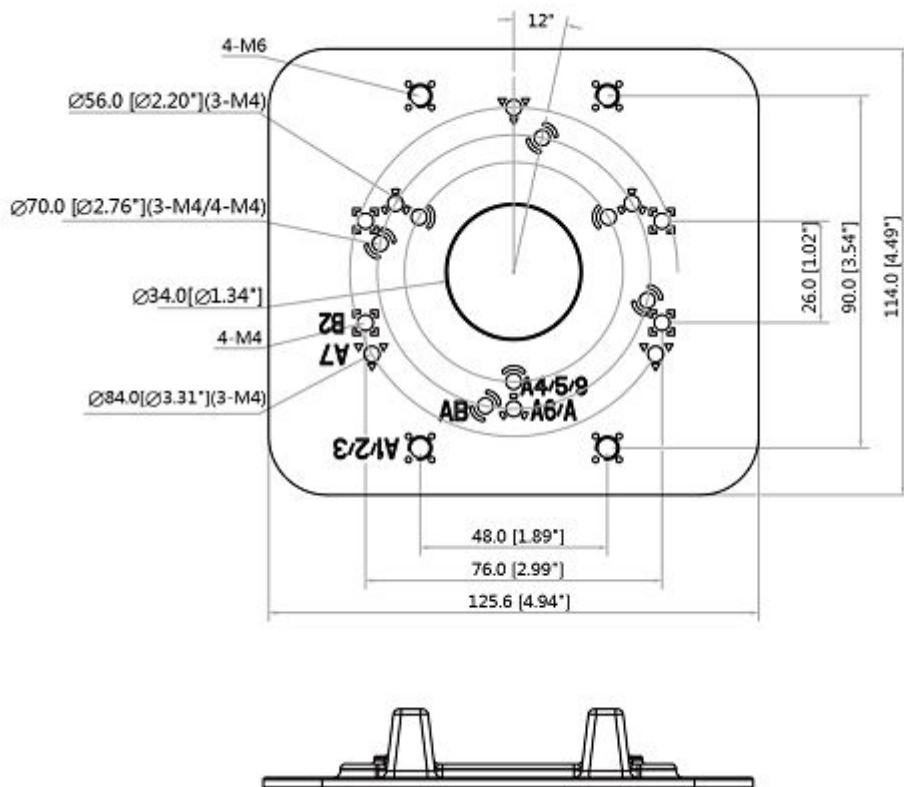

Dahua PFA152-E

Držák pro montáž kamer na sloup/trubku, zatížitelnost 3 kg. Použitelné na trubku průměru 80 až 150 mm.

Pro přehled držáků a upevnění klikněte [ZDE](#).

ZÁKLADNÍ SPECIFIKACE

Nosnost: 3 kg

Materiál: hliník, ocel

Hmotnost: 270 g

Barva: bílá

Rozměry: 125,6 × 114 × 20 mm

[Přehled držáků a upevnění](#)

[Ostatní download](#)