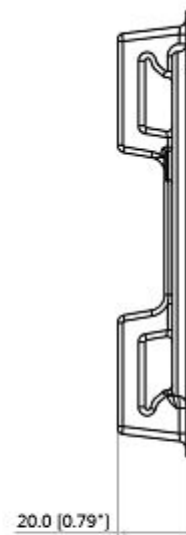

Dahua PFA152-E

Držák pro montáž kamer na sloup/trubku, zatížitelnost 3 kg. Použitelné na trubku průměru 80 až 150 mm.

Pro přehled držáků a upevnění klikněte [ZDE](#).

ZÁKLADNÍ SPECIFIKACE

Nosnost: 3 kg

Materiál: hliník, ocel

Hmotnost: 270 g

Barva: bílá

Rozměry: 125,6 × 114 × 20 mm

[Přehled držáků a upevnění](#)

[Ostatní download](#)