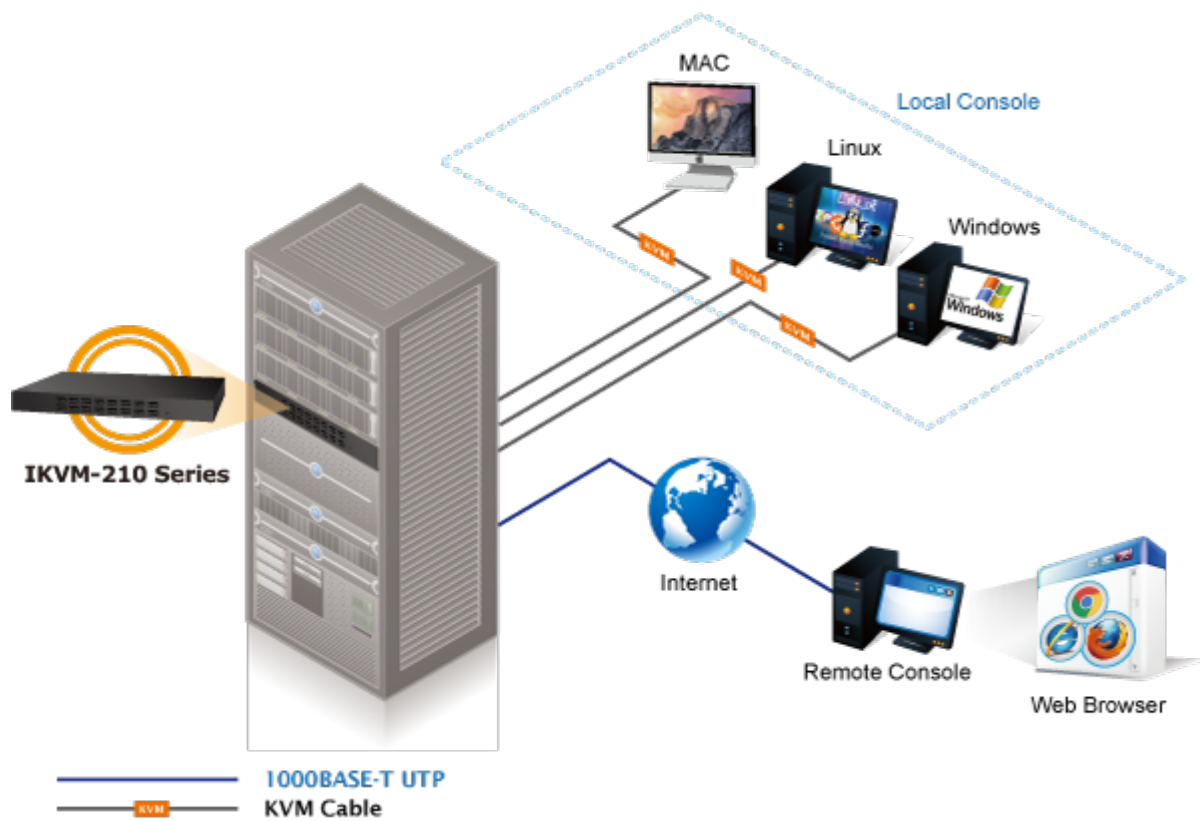

Popis

PLANET IKVM-210-16

Vzdálené ovládání 16 počítačů po IP, vzdálené ovládání utilitou pro OS Windows, přenos obrazu s kompresí H.264. Lokální rozhraní VGA, USB, PS/2. LAN 1x 1000Base-T. Management PC může být pouze na platformě Windows. Ovládané počítače už jsou na OS nezávislé (Win, Linux, Mac...).

Kaskádováním s klasickými KVM je možné ovládat až 64 stanic. 1 propojovací kabel délky 1,8 m v balení. Jednotka pro vzdálené ovládání několika počítačů přes internet nebo LAN síť díky interní možnosti hardwarového enkódování a přepínání periferních portů jako jsou video výstup, klávesnice a myš.

Fyzicky se přenáší obraz z připojených počítačů nebo serverů, řešení vzdáleného ovládání je absolutně nezávislé na instalovaných operačních systémech, je umožněn přístup do BIOSu ovládaného stroje.

Uživatel tak může spravovat až 16 počítačů, mezi jednotlivými vstupy se lze operativně elektronicky přepínat. Zařízení lze kaskádovat s dalšími KVM (keyboard-video-mouse) přepínači, jako jsou např. modely Planet KVM-210, počet ovládaných počítačů tak lze přímo rozšířit na počet 256 PC stanic.

Mechanické vlastnosti a prostředí:

Rozměry: 432 x 155 x 44 mm

Hmotnost: 2,22 kg

Software ovládání a přístup:

- management pomocí dodané utility (Windows)
- max. rozlišení lokální 2048x1536, vzdálené 1920x1080
- zabezpečená komunikace s šifrováním provozu DES, 3DES, AES
- nastavení parametrů myši vzdáleného počítače: rychlost, zobrazování kurzoru, sloučení/rozdělení vzdálené a lokální myši
- softwarová klávesnice pro situace kdy je lokální klávesnice odlišná od vzdálené, mapování znaků