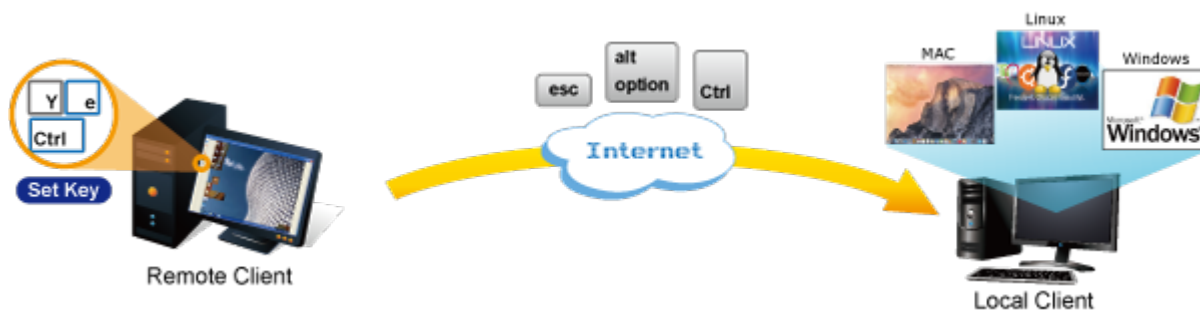

KVM-KC1-1.8

Porty: VGA HDB 15 pin pro připojení lokální klávesnice, myši a monitoru, 2x USB (typ A) porty pro připojení lokální klávesnice a myši

Další vlastnosti:

- OSD a tlačítka pro lokální přepínání
- možná kaskáda až 8 KVM pro ovládání až 64 PC serverů/PC stanic
- připojitelné na klasická KVM která mají funkci hot-keys. Umožňuje pomocí jediného IKVM ovládat velké množství počítačů

Mechanické vlastnosti a prostředí:

Rozměry: 432 x 155 x 44 mm

Hmotnost: 2,22 kg

Software ovládání a přístup:

- management pomocí dodané utility (Windows)
- max. rozlišení lokální 2048x1536, vzdálené 1920x1080
- zabezpečená komunikace s šifrováním provozu DES, 3DES, AES
- nastavení parametrů myši vzdáleného počítače: rychlost, zobrazování kurzoru, sloučení/rozdělení vzdálené a lokální myši
- softwarová klávesnice pro situace kdy je lokální klávesnice odlišná od vzdálené, mapování znaků