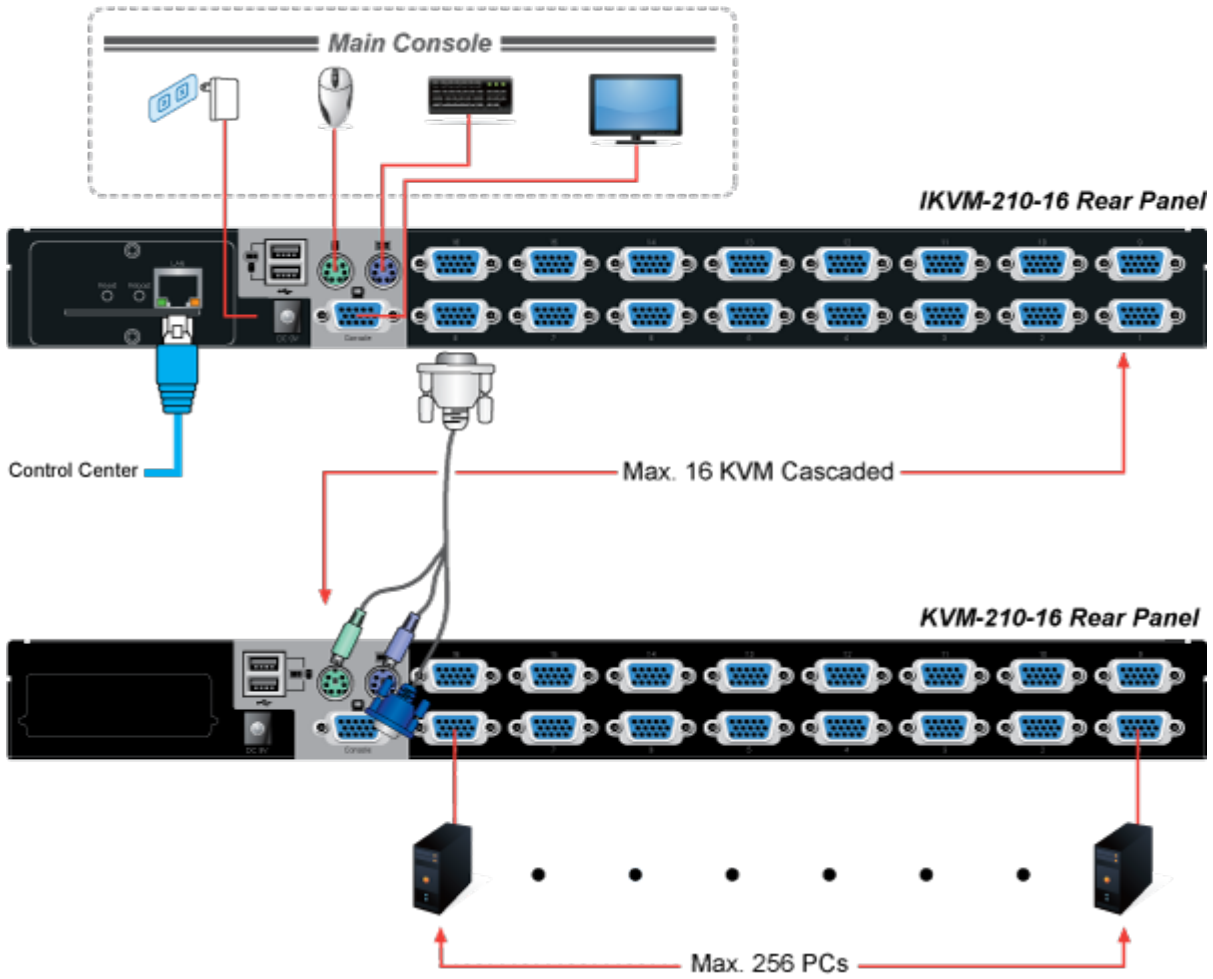

Kaskádováním s klasickými KVM je možné ovládat až 64 stanic. 1 propojovací kabel délky 1,8 m v balení. Jednotka pro vzdálené ovládání několika počítačů přes internet nebo LAN síť díky interní možnosti hardwarového enkódování a přepínání periferních portů jako jsou video výstup, klávesnice a myš.

Fyzicky se přenáší obraz z připojených počítačů nebo serverů, řešení vzdáleného ovládání je absolutně nezávislé na instalovaných operačních systémech, je umožněn přístup do BIOSu ovládaného stroje.

Uživatel tak může spravovat až 16 počítačů, mezi jednotlivými vstupy se lze operativně elektronicky přepínat. Zařízení lze kaskádovat s dalšími KVM (keyboard-video-mouse) přepínači, jako jsou např. modely Planet KVM-210, počet ovládaných počítačů tak lze přímo rozšířit na počet 256 PC stanic.

ZÁKLADNÍ SPECIFIKACE

Počet ovládaných počítačů: 16

Připojovací kabely: 16x KVM port pro připojení kabelu 3-v-1 (VGA, PS/2 klávesnice, PS/2 myš). Součástí balení 1x kabel

KVM-KC1-1.8

Porty: VGA HDB 15 pin pro připojení lokální klávesnice, myši a monitoru, 2x USB (typ A) porty pro připojení lokální klávesnice a myši

Mechanické vlastnosti a prostředí:

Rozměry: 432 x 155 x 44 mm

Hmotnost: 2,22 kg

Software ovládání a přístup:

- management pomocí dodané utility (Windows)
- max. rozlišení lokální 2048x1536, vzdálené 1920x1080
- zabezpečená komunikace s šifrováním provozu DES, 3DES, AES
- nastavení parametrů myši vzdáleného počítače: rychlost, zobrazování kurzoru, sloučení/rozdělení vzdálené a lokální myši
- softwarová klávesnice pro situace kdy je lokální klávesnice odlišná od vzdálené, mapování znaků