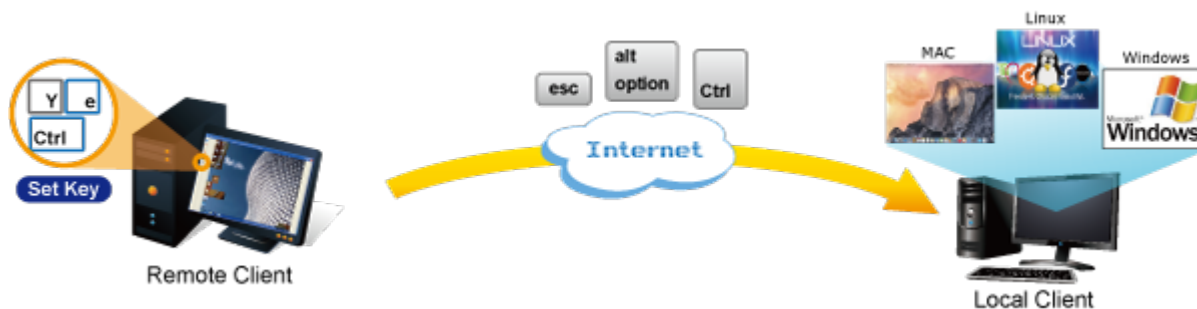

Popis

PLANET IKVM-210-16

Vzdálené ovládání 16 počítačů po IP, vzdálené ovládání utilitou pro OS Windows, přenos obrazu s kompresí H.264. Lokální rozhraní VGA, USB, PS/2. LAN 1x 1000Base-T. Management PC může být pouze na platformě Windows. Ovládané počítače už jsou na OS nezávislé (Win, Linux, Mac...).

Kaskádováním s klasickými KVM je možné ovládat až 64 stanic. 1 propojovací kabel délky 1,8 m v balení. Jednotka pro vzdálené ovládání několika počítačů přes internet nebo LAN síť díky interní možnosti hardwarového enkódování a přepínání periferních portů jako jsou video výstup, klávesnice a myš.

Fyzicky se přenáší obraz z připojených počítačů nebo serverů, řešení vzdáleného ovládání je absolutně nezávislé na instalovaných operačních systémech, je umožněn přístup do BIOSu ovládaného stroje.

Uživatel tak může spravovat až 16 počítačů, mezi jednotlivými vstupy se lze operativně elektronicky přepínat. Zařízení lze kaskádovat s dalšími KVM (keyboard-video-mouse) přepínači, jako jsou např. modely Planet KVM-210, počet ovládaných počítačů tak lze přímo rozšířit na počet 256 PC stanic.

ZÁKLADNÍ SPECIFIKACE

Počet ovládaných počítačů: 16

Připojovací kabely: 16x KVM port pro připojení kabelu 3-v-1 (VGA, PS/2 klávesnice, PS/2 myš). Součástí balení 1x kabel

KVM-KC1-1.8

Porty: VGA HDB 15 pin pro připojení lokální klávesnice, myši a monitoru, 2x USB (typ A) porty pro připojení lokální klávesnice a myši