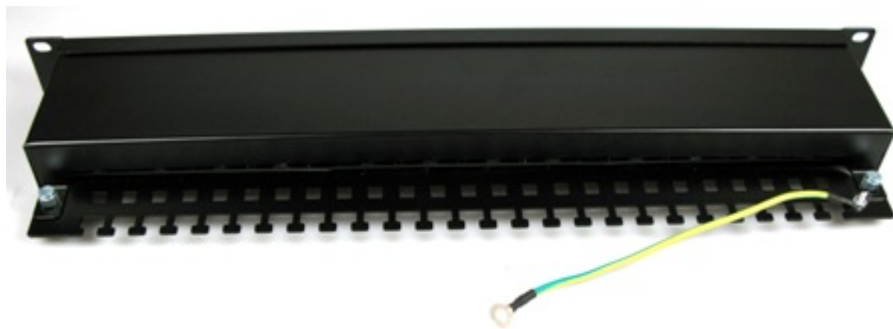

Propojovací panel, 24 portů RJ-45, CAT6, stíněný, 30u pozlacení, narážecí kontakty normal, celokovová konstrukce.

Svorkovnice narážecí (IDC), životnost zářezu 200x, vodič do zářezu AWG 22 - 26. Kontakty jsou na svorkovnici odlišeny barvami podle typu zapojení, a to buď podle T568A, nebo T568B nebo číselně značeny. Splňuje standardy TIA/EIA 568, EN 50173, ISO 11801. Součástí těla panelu je vyvazovací lišta pro pevné připevnění kabelů.

ZÁKLADNÍ SPECIFIKACE

Počet portů: 24

Výška: 1U

Provedení racku: 19"

Zadní pohled, uzavřený kryt

Čelní pohled

Horní pohled, uzavřený kryt

Horní pohled, konektory, zadní vyvazovací lišta a upínání kabeláže