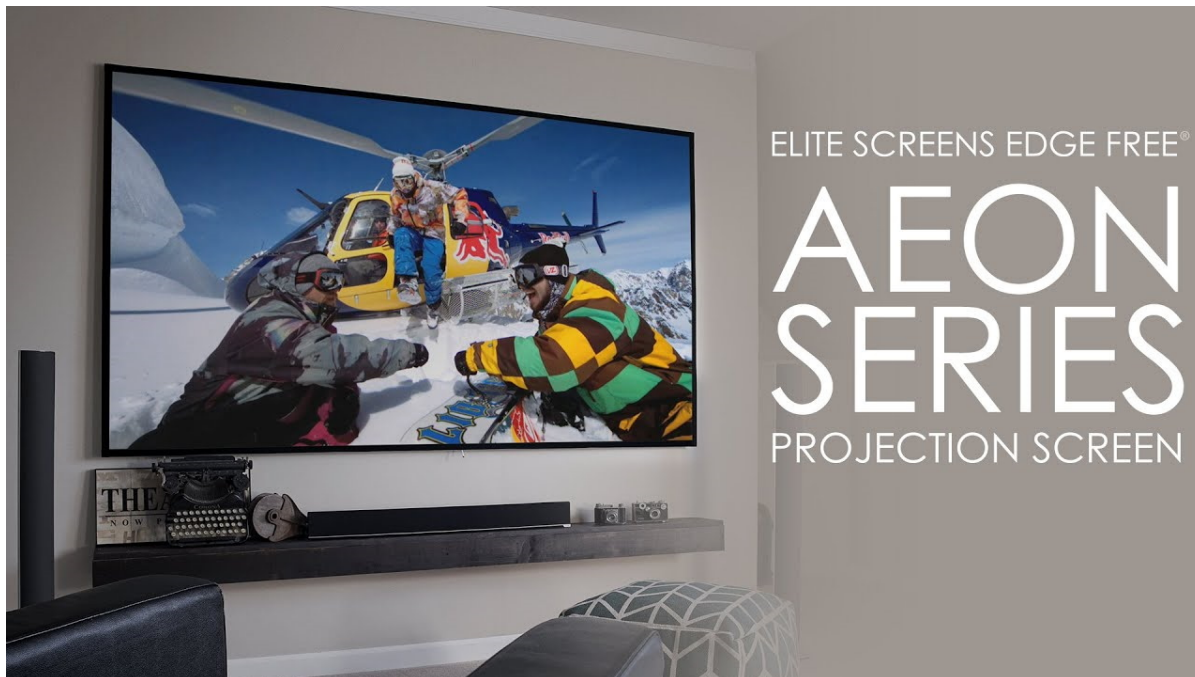

Projekční plátno v pevném rámu s úhlopříčkou **110"** a poměrem stran **16 : 9**. Ideální pro domácí použití v kombinaci s projektorem. Materiál **CineWhite** má široký rozptyl světla, černobílý kontrast a přirozené barevné ztvárnění. Plátno podporuje **HDR, aktivní 3D a 4K Ultra HD Ready** a nabízí šířku zorného úhlu **180°**. Plátno je nataženo přes podkladový rám, **působí tedy bezrámovým dojmem** (možnost instalace ultratenké lišty).

- Série Aeon Edge Free - bezrámové/bezokrajové projekční plátno v pevném rámu
- Ideální pro domácí použití
- Aktivní 3D, 4K Ultra HD
- Lehká hliníková konstrukce s děleným rámem
- Snadná montáž a instalace
- Edge Free (bezokrajové) + možnost instalace ultratenké lišty

Barva rámu: černá

CineWhite

1. Materiál plátna CineWhite
2. 180° pozorovací úhel (90° vlevo a vpravo)
3. Aktivní 3D & 4K/8K Ultra HD Ready
4. Matný bílý povrch (PVC Flexible)
5. Přirozené podání barev & rovnoměrný rozptyl světla
6. Černá zadní strana
7. Gain 1.1
8. Vhodné pro projektory s krátkou i velmi krátkou projekční vzdáleností a běžné projektory