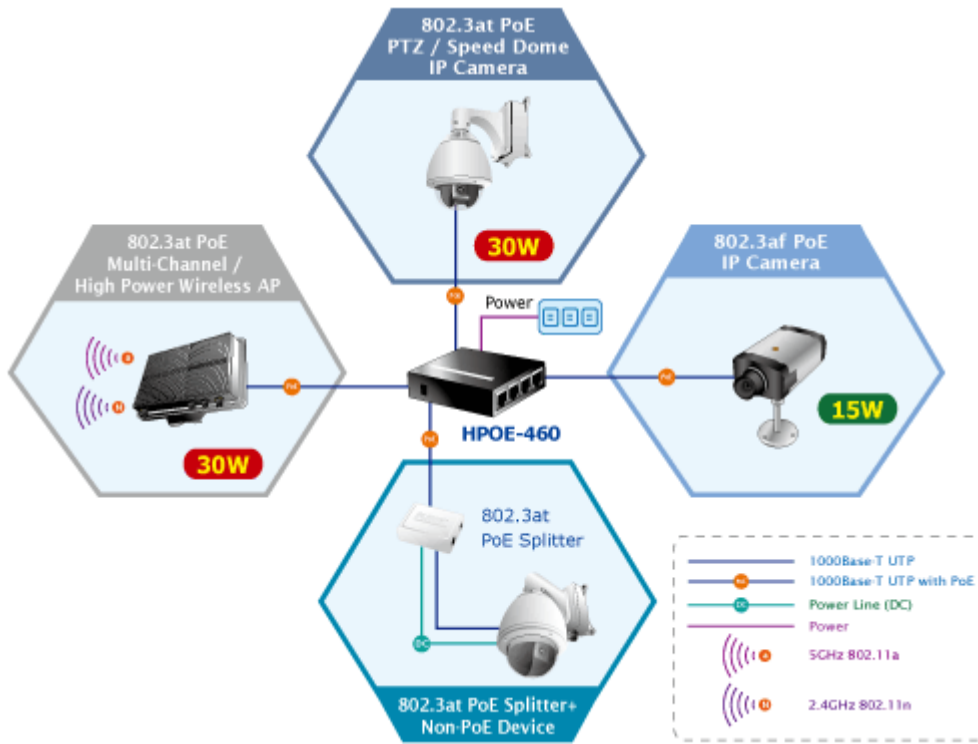

PoE 4portový injektor pro napájení po Ethernetovém kabelu. Standard IEEE 802.3af, Mid-Span, napájecí výkon 120W. 4 porty data-in, 4 porty data+power out. Napájení DC 52~56V.

PoE (power over ethernet) Injektor HUB pro napájení zařízení po ethernetu podle IEEE 802.3af a vícepříkonových zařízení IEEE 802.3at. Je navržen pro napájení zařízení jako jsou PTZ nebo Speedome IP kamery nebo WiFi přístupové body. K dispozici jsou celkem 4 porty s celkovým výstupním výkonem 120W, injektor je průchozí, napájení přidružuje na již stávající ethernet Cat5/5e/6 vedení.

Pokud koncové zařízení nepodporuje IEEE802.3at budete potřebovat POE-161S, které pro danou kabelovou trasu napájení pro vzdálené zařízení poskytne.

ZÁKLADNÍ SPECIFIKACE

Rozhraní: 8 x RJ-45 10/100/1000 Mbps : 4 x Data input, 4 x Data + Power output

Celkový napájecí výkon: do 120 W, IEEE 802.3af, IEEE 802.3at

Zatížitelnost portu: až 30,8 W

Napájení: DC 52 - 56 V

Provozní teplota: 0 až 50°C

Rozměry: 97 x 70 x 26 mm

Hmotnost: 220 g

 [Manuál](#)

 [Ostatní download](#)